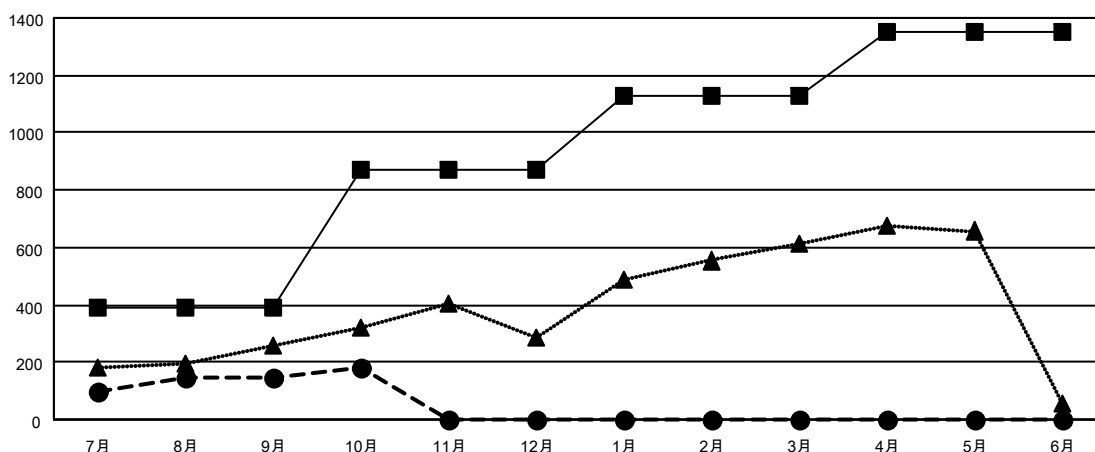

# GAT MONTHLY MEMBERSHIP PROGRESS REPORT

Results as of: 10/31/2020

Multiple District 335

LOCATION: JAPAN

クラブ			
結果：2020-2021			
四半期	新クラブ目標	新クラブ	解散クラブ
7月/8月/9月	2	0	0
10月/11月/12月	2	0	0
1月/2月/3月	2	0	0
4月/5月/6月	2	0	0

名			
結果：2020-2021			
四半期	会員純増目標	会員増強実績	退会者(転籍を含む)実際
7月/8月/9月	390	381	220
10月/11月/12月	480	72	35
1月/2月/3月	260	0	0
4月/5月/6月	220	0	0

新クラブ目標及び実績累計

会員目標及び実績累計

解散クラブ: 0	
退会者	
物故会員	38
クラブ解散	0
その他	216
合計	254

182 CLUBS OF 393 一名以上の新会員を登録