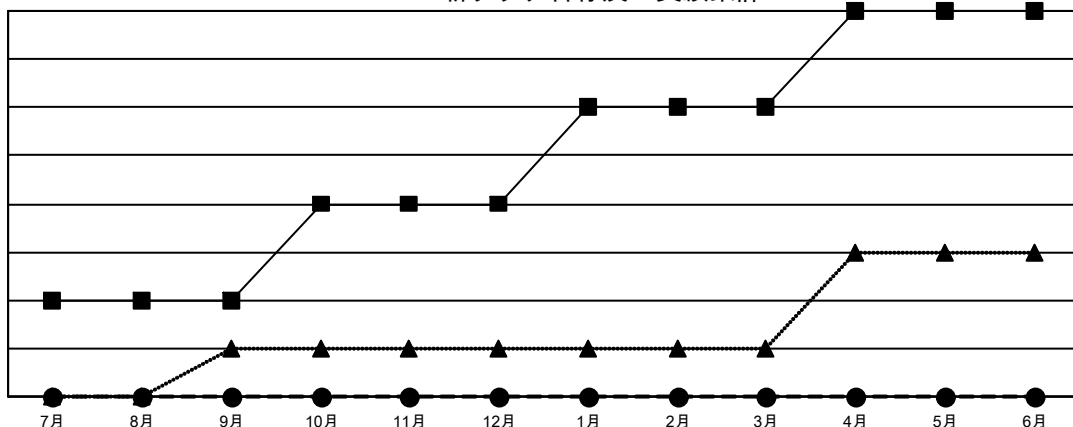

# GAT MONTHLY MEMBERSHIP PROGRESS REPORT

Results as of: 10/31/2020

Multiple District 335

LOCATION: JAPAN

クラブ			
結果：2020-2021			
四半期	新クラブ目標	新クラブ	解散クラブ
7月/8月/9月	2	0	0
10月/11月/12月	2	0	0
1月/2月/3月	2	0	0
4月/5月/6月	2	0	0

名			
結果：2020-2021			
四半期	会員純増目標	会員増強実績	退会者(転籍を含む)実際
7月/8月/9月	390	381	220
10月/11月/12月	480	72	35
1月/2月/3月	260	0	0
4月/5月/6月	220	0	0

新クラブ目標及び実績累計

会員目標及び実績累計

解散クラブ: 0	
退会者	
物故会員	38
クラブ解散	0
その他	216
合計	254

182 CLUBS OF 393 一名以上の新会員を登録